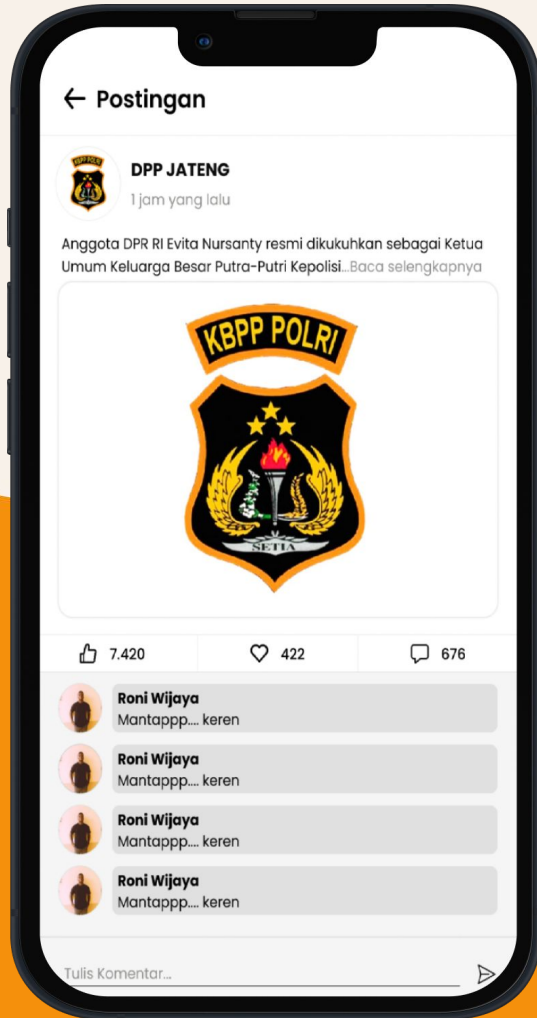

Database report

Laporan Kegiatan dan informasi dari setiap PD diinput oleh masing-masing PD, masuk ke aplikasi dan dapat ditanggapi seluruh anggota