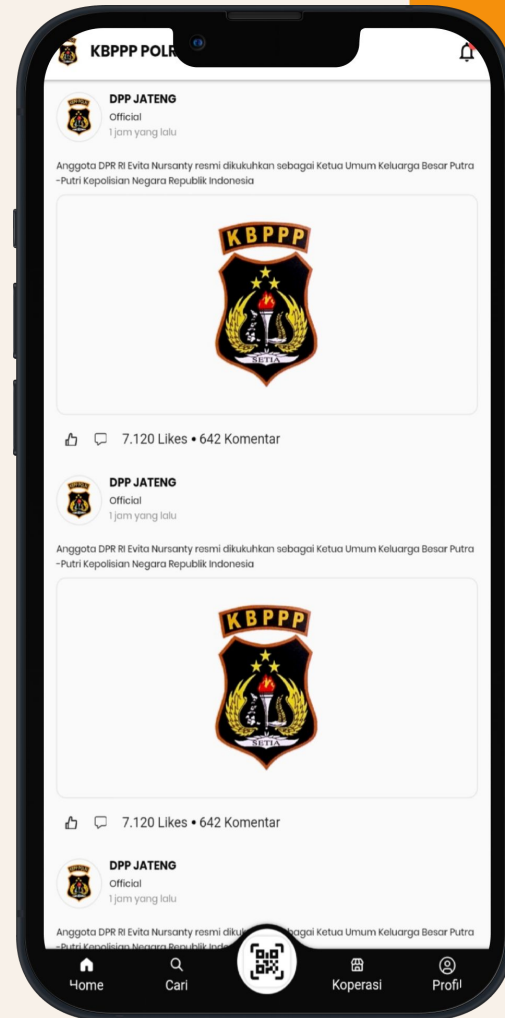

**Kartu anggota
dan database**

Logo Polda
sesuai domisili/KTP

Enita Adyalaksmita SH, MH
073174056007610005

Kode Wilayah Polda + NIK

KARTU TANDA ANGGOTA
UTAMA

Status Keanggotaan

KELUARGA BESAR PUTRA PUTRI POLRI

Jabatan di Kepengurusan

Kode MABES + NIK (Pusat)
Kode POLDA + NIK (Daerah)

Tempat
Tanggal Lahir : Jakarta, 20 Juli 1961
Provinsi : D.K.I Jakarta
Kota/
Kabupaten : Kota Jakarta Selatan
Kecamatan : Kebayoran Lama
Alamat : Jl Bendi III No. 10 Tanah
Kusir
Diterbitkan : 13-04-2022
Berlaku : 2021-2026

Pengurus Pusat KBPP Polri
Ketua Umum

DR. Evita Nursanty, MSc.

Database Anggota yang terverifikasi

- **Data Alamat**
- **Data Pekerjaan**
- **Data Minat**
- **Data Bidang Bisnis**
- **Relasi Hubungan Keluarga Polri**
- **Dokumen penunjang validasi**
- **Data Pendidikan Anak**

Semakin solid

Dapatkan informasi yang terpercaya dan akurat

Scan QR Untuk Verifikasi dan Validasi Anggota

Database lengkap anggota

Jalin komunikasi dengan seluruh anggota secara nasional

Mengenal anggota menjadi lebih mudah