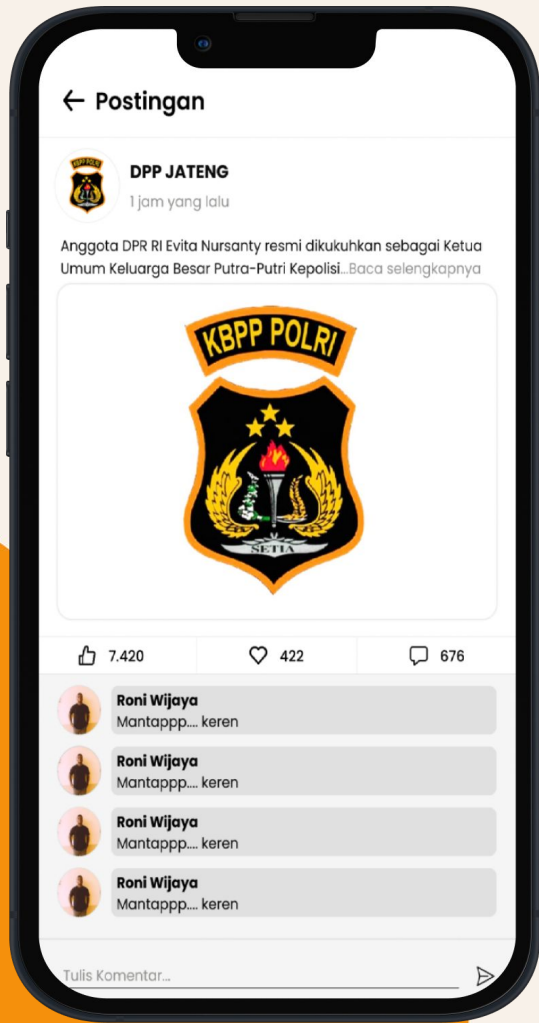

**Kartu anggota
dan database**

Logo Polda
sesuai domisili/KTP

Enita Adyalaksmita SH, MH
073174056007610005

Kode Wilayah Polda + NIK

KARTU TANDA ANGGOTA
UTAMA

Status Keanggotaan

KELUARGA BESAR PUTRA PUTRI POLRI

Pengurus Pusat KBPP Polri
Ketua Umum

DR. Evita Nursanty, MSc.

Database Anggota yang terverifikasi

- **Data Alamat**
- **Data Pekerjaan**
- **Data Minat**
- **Data Bidang Bisnis**
- **Relasi Hubungan Keluarga Polri**
- **Dokumen penunjang validasi**
- **Data Pendidikan Anak**

Semakin solid

Dapatkan informasi yang terpercaya dan akurat

Scan QR Untuk Verifikasi dan Validasi Anggota

Database lengkap anggota

Jalin komunikasi dengan seluruh anggota secara nasional

Mengenal anggota menjadi lebih mudah