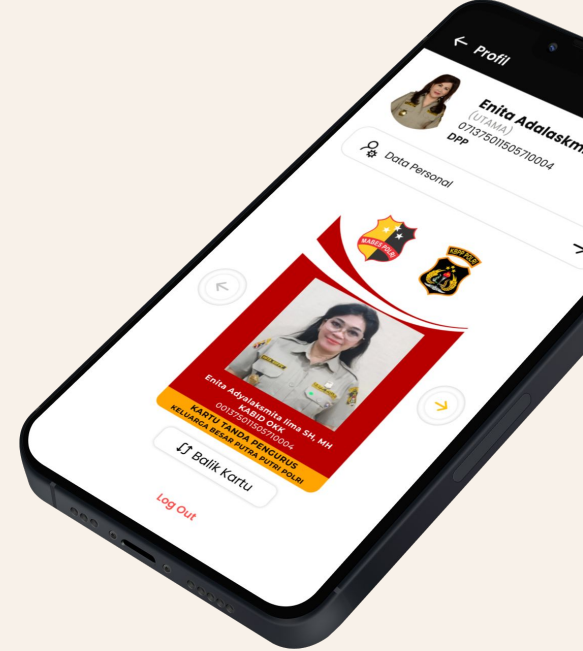

Launching Aplikasi KTA dan Database

Terhubung dengan Putra-Putri Polri yang Solid, Modern, dan Berwibawa

Aplikasi KTA KBPP POLRI

Cara Mudah
untuk
Mengakses
dan
Mendapatkan
Informasi

**Lebih modern
dan digital**

**Kartu anggota
dan database**

Logo Polda
sesuai domisili/KTP

Enita Adyalaksmita SH, MH
073174056007610005

Kode Wilayah Polda + NIK

KARTU TANDA ANGGOTA
UTAMA

Status Keanggotaan

KELUARGA BESAR PUTRA PUTRI POLRI