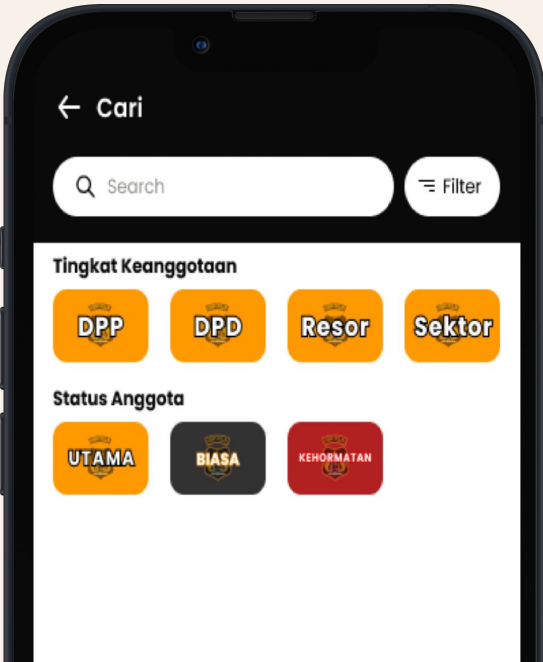

Semakin solid

Dapatkan informasi yang terpercaya dan akurat

Scan QR Untuk Verifikasi dan Validasi Anggota

Database lengkap anggota

Jalin komunikasi dengan seluruh anggota secara nasional

Mengenal anggota menjadi lebih mudah