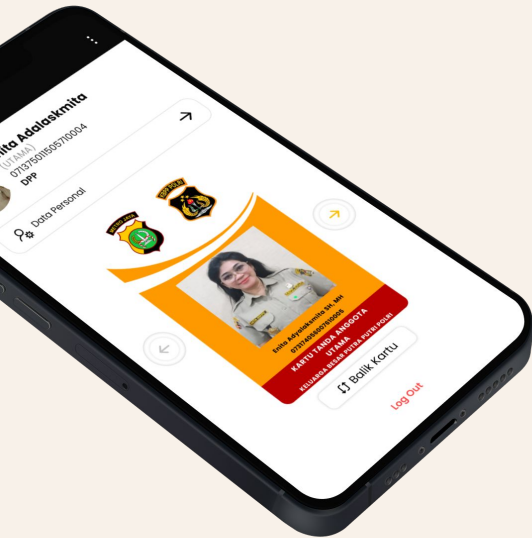

Launching Aplikasi KTA dan Database

Terhubung dengan Putra-Putri Polri yang Solid, Modern, dan Berwibawa

Aplikasi KTA KBPP POLRI

Cara Mudah
untuk
Mengakses
dan
Mendapatkan
Informasi

**Lebih modern
dan digital**

**Kartu anggota
dan database**

Logo Polda
sesuai domisili/KTP

Enita Adyalaksmita SH, MH
073174056007610005

Kode Wilayah Polda + NIK

KARTU TANDA ANGGOTA
UTAMA

Status Keanggotaan

KELUARGA BESAR PUTRA PUTRI POLRI