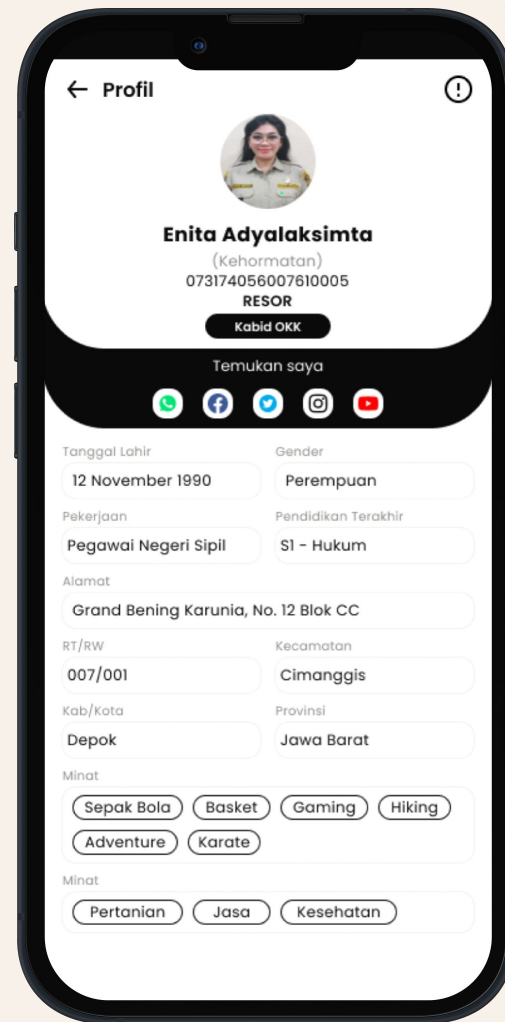

**Kartu anggota
dan database**

Logo Polda
sesuai domisili/KTP

Enita Adyalaksmita SH, MH
073174056007610005

Kode Wilayah Polda + NIK

KARTU TANDA ANGGOTA
UTAMA

Status Keanggotaan

KELUARGA BESAR PUTRA PUTRI POLRI

Semakin solid

Dapatkan informasi yang terpercaya dan akurat

Scan QR Untuk Verifikasi dan Validasi Anggota

Database lengkap anggota

Jalin komunikasi dengan seluruh anggota secara nasional

Mengenal anggota menjadi lebih mudah